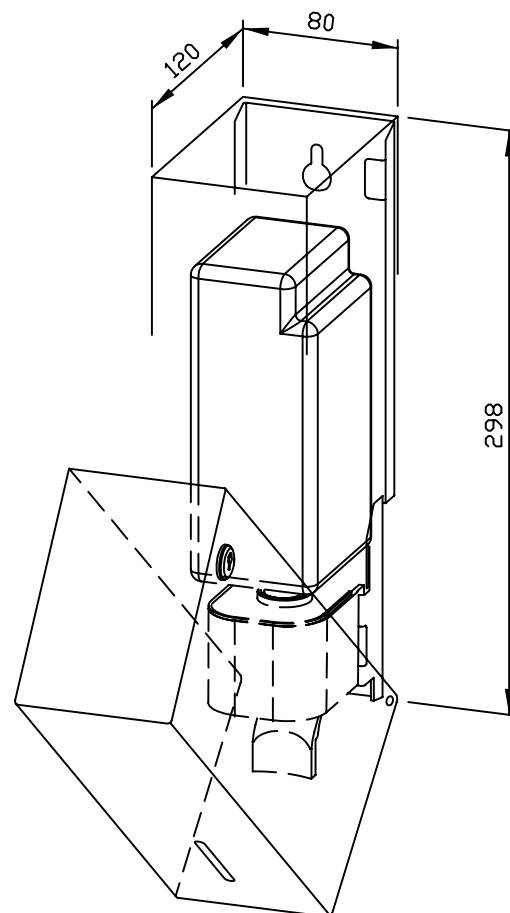

80 x 298 x 120 mm

Bouteille de savon de 950 ml

- Distributeur de savon liquide en acier inoxydable (acier au nickel-chrome EN 1.4404) robuste, réducteur de germes et d'entretien facile.
- Boîtier intégralement en acier inoxydable ; tous les angles entièrement soudés, surfaces visibles mates rectifiées et brossées. Autres surfaces disponibles : voir ci-dessous.
- Pompe à savon antifuite, utilisable d'une seule main.
- Prévüe pour des bouteilles courantes de savon liquide ou de lotion pour les mains de 950 ml à usage unique.
- Fente transparente servant de jauge de niveau de remplissage. Rechargeable, accès par boîtier verrouillable et rabattable vers l'avant.
- Serrure cylindrique à fermeture universelle en zinc moulé sous pression anticorrosion.
- Pièces d'usure remplaçables par module.
- Montage : au moyen de deux vis à travers les encoches en trou de serrure et un trou antivol en option dans la paroi arrière.
- Article livré avec matériel de fixation et premier remplissage de savon.
- Poids, emballage individuel inclus : 2,5 kg

Proposition de texte pour les spécifications :

Distributeur de savon liquide en acier inoxydable (acier au nickel-chrome EN 1.4404) pour montage en saillie. Boîtier intégralement en acier inoxydable ; tous les angles entièrement soudés, surfaces visibles mates rectifiées et brossées. Pompe à savon antifuite, utilisable d'une seule main. Prévüe pour des bouteilles courantes de savon liquide ou de lotion pour les mains de 950 ml à usage unique. Fente transparente servant de jauge de niveau de remplissage. Rechargeable, accès par boîtier verrouillable et rabattable vers l'avant. Serrure cylindrique à fermeture universelle en zinc moulé sous pression anticorrosion. Article livré avec matériel de fixation et premier remplissage de savon.

Dimensions : 80 x 298 x 120 mm

Réf. art. WP102

Accessoires en option

Réf.

Bac ramasse - gouttes pour WP/PP102/103 923 137

Surfaces disponibles

Réf.

mat rectifié (standard) 727 302