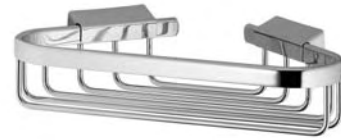

220 x 47 x 160 mm

- Korb-Eckablage aus Messing, verchromt.
- Massiver Rand und 4 mm Drahtauflagen.
- Verdeckte, diebstahlhemmende Wandbefestigung.
- Montage: Mit vier Schrauben.
- Lieferung einschließlich Befestigungsmaterial.
- Gewicht, einschließlich Einzelverpackung: 0,6 kg

Textvorschlag für Ausschreibungen:

Korb-Eckablage aus Messing, verchromt. Massiver Rand und 4 mm Drahtauflagen. Verdeckte, diebstahlhemmende Wandbefestigung. Lieferung einschließlich Befestigungsmaterial.

Abmessungen 220 x 47 x 160 mm

Artikel Nr. BA260

Lieferbare Oberfläche	Ident-Nr.
Messing, verchromt	600 260