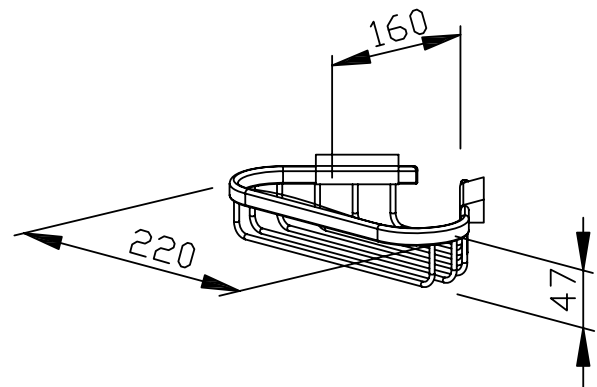

220 x 47 x 160 mm

- Korb-Eckablage aus Messing, verchromt.
- Massiver Rand und 4 mm Drahtauflagen.
- Verdeckte, diebstahlhemmende Wandbefestigung.
- Montage: Mit vier Schrauben.
- Lieferung einschließlich Befestigungsmaterial.
- Gewicht, einschließlich Einzelverpackung: 0,6 kg

Textvorschlag für Ausschreibungen:

Korb-Eckablage aus Messing, verchromt. Massiver Rand und 4 mm Drahtauflagen. Verdeckte, diebstahlhemmende Wandbefestigung. Lieferung einschließlich Befestigungsmaterial.

Abmessungen 220 x 47 x 160 mm

Artikel Nr. BA260

Lieferbare Oberfläche	Ident-Nr.
Messing, verchromt	600 260