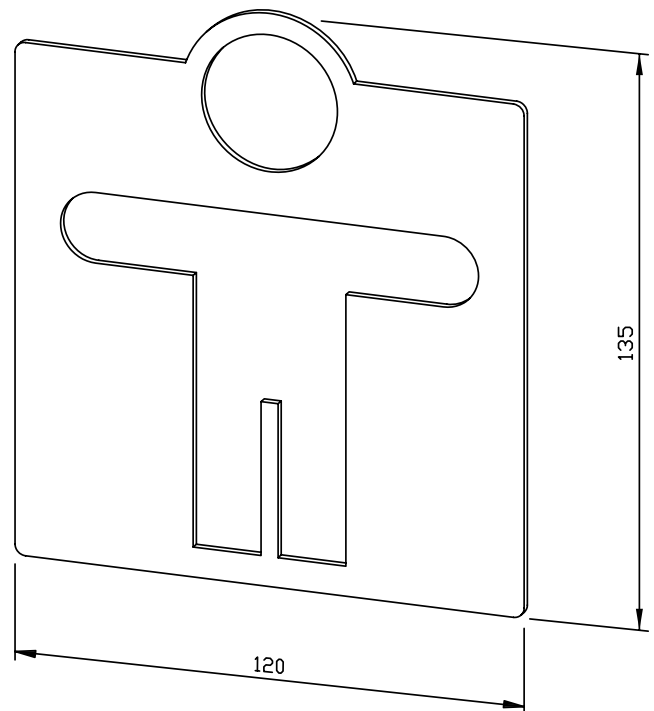

PICTOGRAMME « MESSIEURS » À COLLER AC400

SÉRIE
A

120 x 135 x 2 mm

- Pictogramme avec motif « Messieurs » en acier inoxydable de 2 mm d'épaisseur (acier au nickel-chrome EN 1.4301), mat rectifié et brossé.
- Montage avec points de colle double face.
- Article livré avec matériel de fixation.
- Poids, emballage individuel inclus : 0,2 kg

Proposition de texte pour les spécifications :

Pictogramme à coller avec motif « Messieurs » en acier inoxydable de 2 mm d'épaisseur (acier au nickel-chrome EN 1.4301), mat rectifié et brossé. Article livré avec matériel de fixation.

Dimensions 120 x 135 x 2 mm

Réf. art. AC400

Surface disponible	Réf.
mat rectifié	700 400

Ernst Wagner GmbH & Co. KG

Ernst-Abbe-Straße 21 · D-72770 Reutlingen · Tel.: +49712151539-0 · Fax: -20
info@wagner-ewar.de · www.wagner-ewar.de